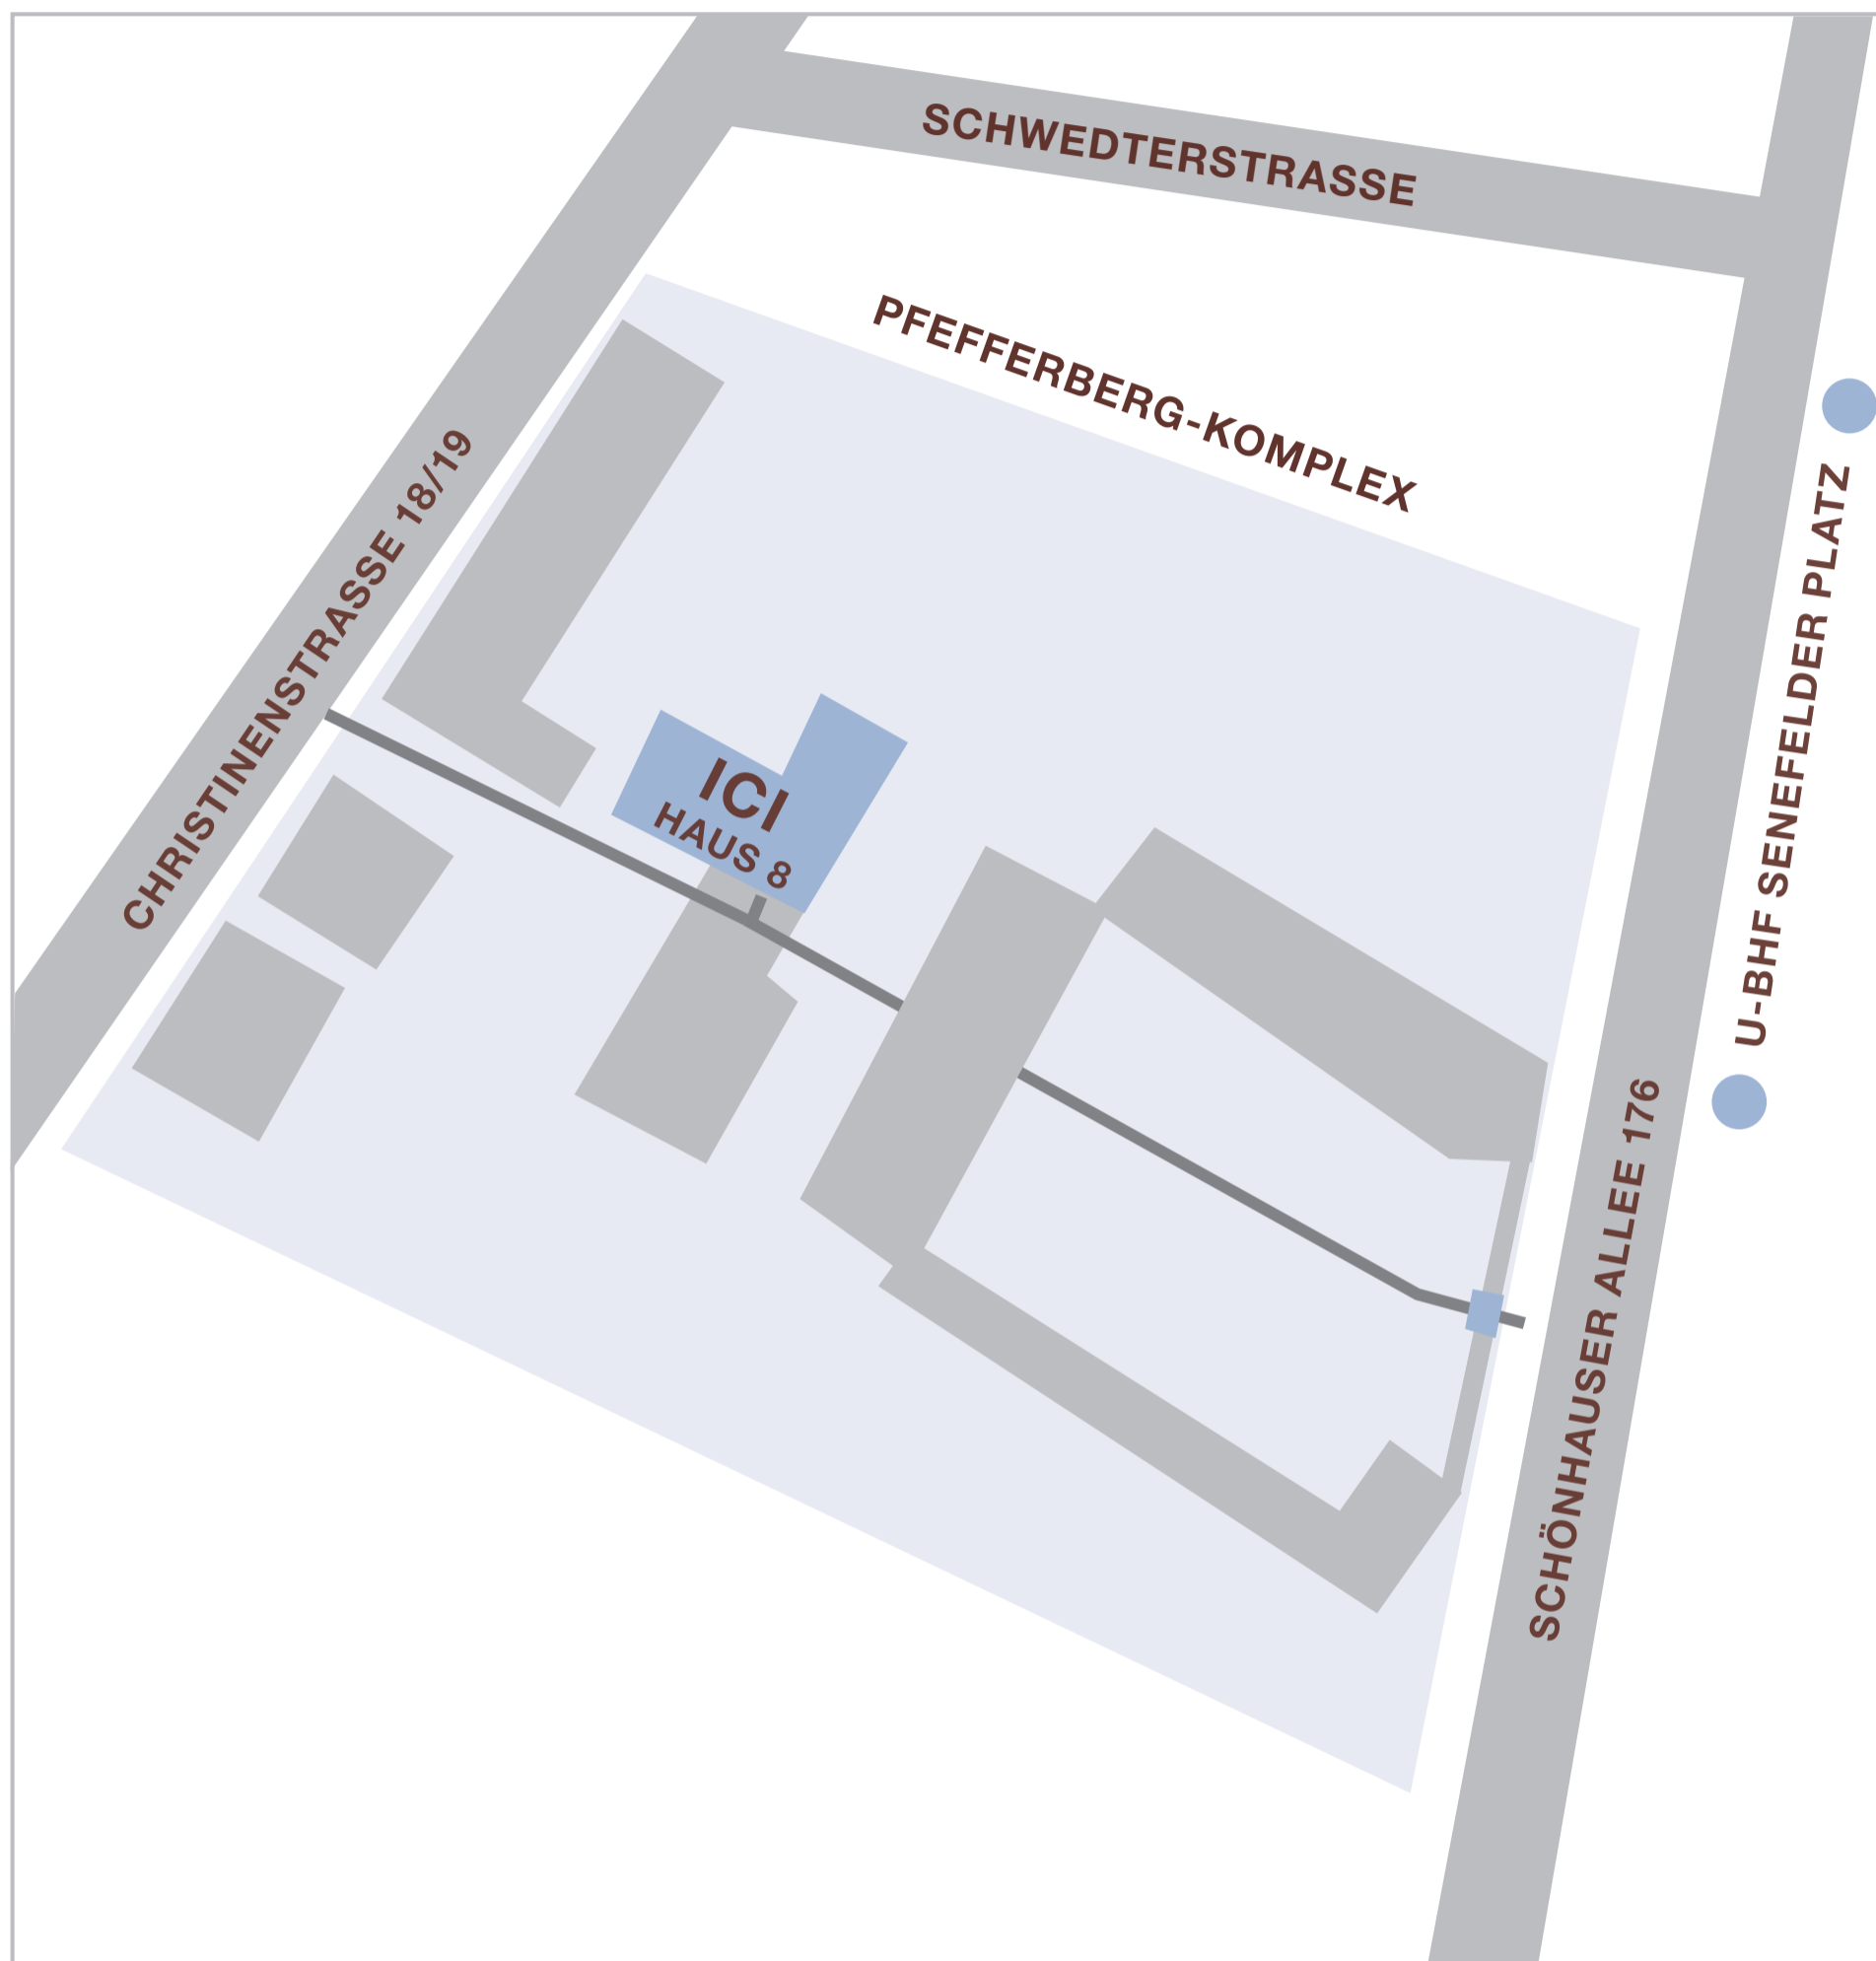

INFORMATION
MAP

ICI Kulturlabor Berlin
Institute for Cultural Inquiry
Christinenstr. 18/19, Haus 8
D- 10119 Berlin
Tel: +49 30 473 72 91 10
www.ici-berlin.org
info@ici-berlin.org
U-Bhf. Senefelder Platz (U2)